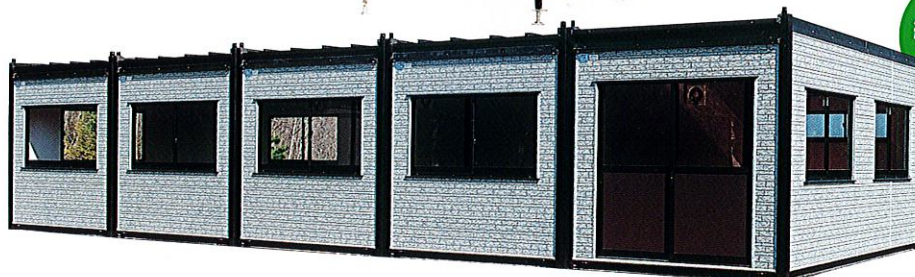

ユニット
ハウス

製造

販売

レンタル

グレードハウス

連棟シリーズ

広いスペースを連棟で実現

スペースが
広いから、事務所は
もちろん、集会やアトリエ
まで利用できる
んだよ！

グレーダ君[®]

PATENT 第275065号

合わせ
自由

レンガ調タイプ

シンプルだからこそ新時代に対応できるスペースです。

1. 室内スペースを用途に合わせて使いやすい組合せが可能。

2. 狭い土地でも2階を上げて大きく利用。

3. 事務所や集会所、アトリエとしても利用可能。