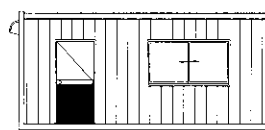

グレーダ君[®]

PATENT 第275065号

合わせ
自由

レンガ調タイプ

シンプルだからこそ新時代に対応できるスペースです。

1. 室内スペースを用途に合わせて使いやすい組合せが可能。

2. 狭い土地でも2階を上げて大きく利用。

3. 事務所や集会所、アトリエとしても利用可能。

■ お問い合わせ・ご用命は…

正面図

(EK)

(A)

A側面図

背面図

(E)

E側面図