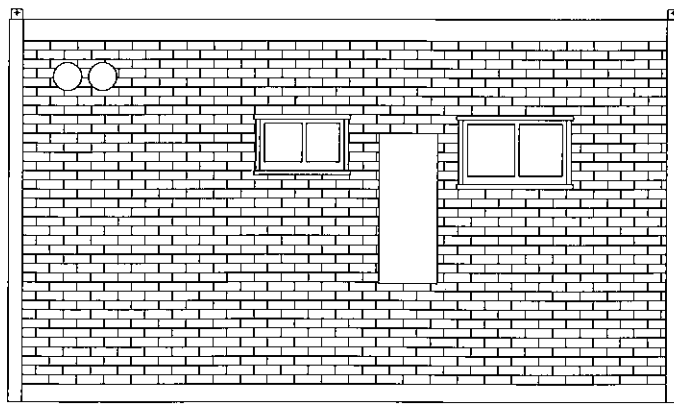

●お問合せ・ご用命は…

仕様

- 構造材 / 角型鋼・等辺山形鋼
- 内 壁 / プリント合板
- 床 / 耐水合板 (クッションフロア仕上)
- 外 壁 / 金属系サイディング (レンガ調)
- 屋 根 / カラー鋼板瓦葺き
- 装備品 / 汲み取り式軽水洗トイレ・システムユニットバス・キッチン・給湯器
- 重 量 / 約 1800 kg

8通り 立面図

2通り 立面図

A通り 立面図

1通り 立面図

※ご利用には給排水・プロパンガスの接続が必要となります。※各種オーダーも承ります。※本仕様は性能・品質向上のため予告なく変更することがあります。