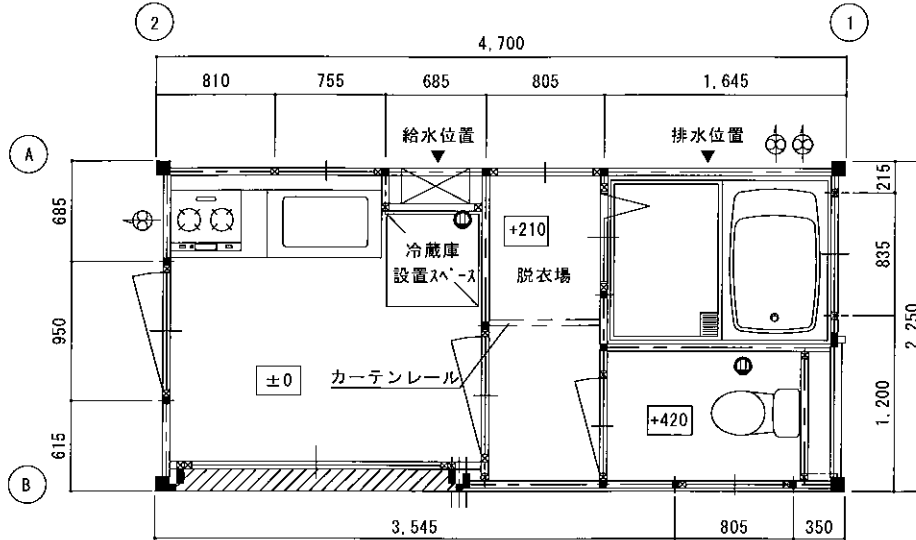

●お問合せ・ご用命は…

仕様

- 構造材 / 角型鋼・等辺山形鋼
- 内 壁 / プリント合板
- 床 / 耐水合板 (クッションフロア仕上)
- 外 壁 / 金属系サイディング (レンガ調)
- 屋 根 / カラー鋼板瓦葺き
- 装備品 / 汲み取り式軽水洗トイレ・システムユニットバス・キッチン・給湯器
- 重 量 / 約 1800 kg

8通り 立面図

2通り 立面図

A通り 立面図

1通り 立面図

※ご利用には給排水・プロパンガスの接続が必要となります。※各種オーダーも承ります。※本仕様は性能・品質向上のため予告なく変更することがあります。