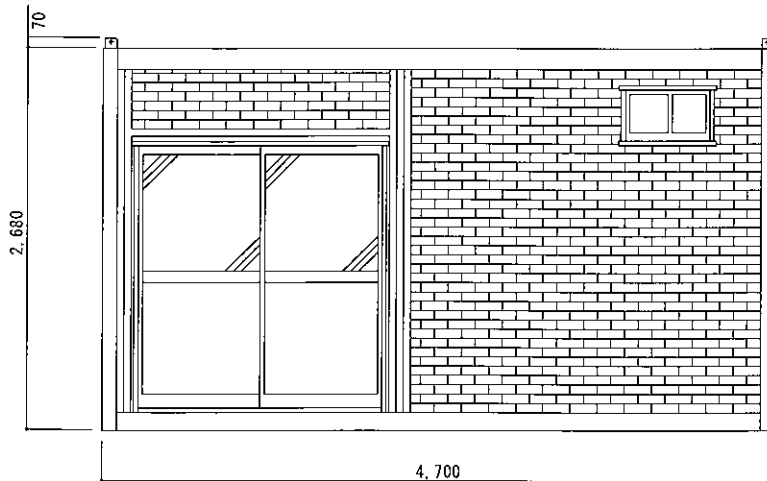

●お問合せ・ご用命は…

仕様

- 構造材 / 角型鋼・等辺山形鋼
- 内 壁 / プリント合板
- 床 / 耐水合板 (クッションフロア仕上)
- 外 壁 / 金属系サイディング (レンガ調)
- 屋 根 / カラー鋼板瓦葺き
- 装備品 / 汲み取り式軽水洗トイレ・システムユニットバス・キッチン・給湯器
- 重 量 / 約 1800 kg

8通り 立面図

2通り 立面図

A通り 立面図

1通り 立面図

※ご利用には給排水・プロパンガスの接続が必要となります。※各種オーダーも承ります。※本仕様は性能・品質向上のため予告なく変更することがあります。