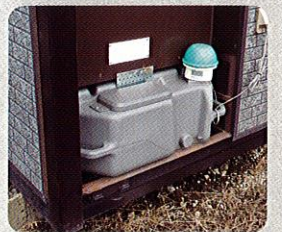

建替え・リフォーム時・災害時など緊急の時にご利用できる
独立式のキッチン・お風呂・トイレが内蔵されている水回り専用のユニットハウスです。

水回り専用

グレーダーハウス

AQUA

アクア

※各種オーダー承ります
※ご利用には給排水・プロパンガスの接続が必要となります。

- ◆建替え・リフォーム時
- ◆災害時
- ◆各種イベントに
- ◆工事現場の福利施設・
使い方いろいろ

外周設備

- はみ出さない給湯器

- 排水口

- 汲み取り式トイレタンク

内装設備

- 明るく清潔なユニットバス

- 換気扇や十分な収納がついたキッチン

- 広々空間の洋式トイレ

※本仕様は性能・品質向上のため予告なく変更することがあります。

●お問合せ・ご用命は…

仕様

- 構造材 / 角型鋼・等辺山形鋼
- 内 壁 / プリント合板
- 床 / 耐水合板 (クッションフロア仕上)
- 外 壁 / 金属系サイディング (レンガ調)
- 屋 根 / カラー鋼板瓦葺き
- 装備品 / 汲み取り式軽水洗トイレ・システムユニットバス・キッチン・給湯器
- 重 量 / 約 1800 kg

8通り 立面図

2通り 立面図

A通り 立面図

1通り 立面図

※ご利用には給排水・プロパンガスの接続が必要となります。※各種オーダーも承ります。※本仕様は性能・品質向上のため予告なく変更することがあります。