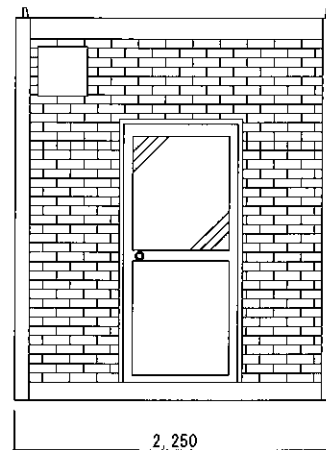

●お問合せ・ご用命は…

仕様

- 構造材 / 角型鋼・等辺山形鋼
- 内 壁 / プリント合板
- 床 / 耐水合板 (クッションフロア仕上)
- 外 壁 / 金属系サイディング (レンガ調)
- 屋 根 / カラー鋼板瓦葺き
- 装備品 / 汲み取り式軽水洗トイレ・システムユニットバス・キッチン・給湯器
- 重 量 / 約 1800 kg

8通り 立面図

2通り 立面図

A通り 立面図

1通り 立面図

※ご利用には給排水・プロパンガスの接続が必要となります。※各種オーダーも承ります。※本仕様は性能・品質向上のため予告なく変更することがあります。