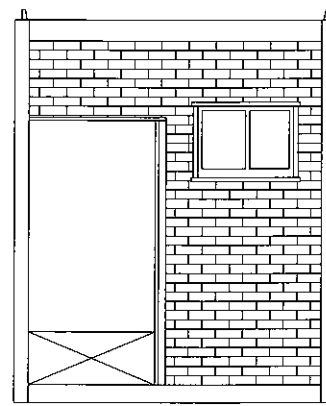

●お問合せ・ご用命は…

仕様

- 構造材 / 角型鋼・等辺山形鋼
- 内 壁 / プリント合板
- 床 / 耐水合板 (クッションフロア仕上)
- 外 壁 / 金属系サイディング (レンガ調)
- 屋 根 / カラー鋼板瓦葺き
- 装備品 / 汲み取り式軽水洗トイレ・システムユニットバス・キッチン・給湯器
- 重 量 / 約 1800 kg

8通り 立面図

2通り 立面図

A通り 立面図

1通り 立面図

※ご利用には給排水・プロパンガスの接続が必要となります。※各種オーダーも承ります。※本仕様は性能・品質向上のため予告なく変更することがあります。