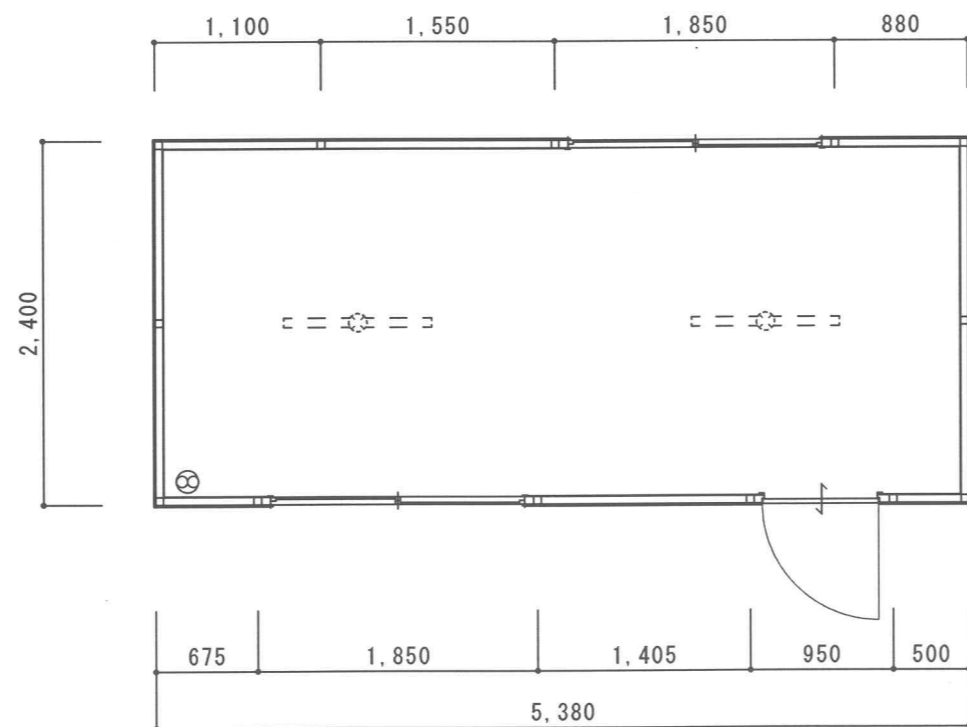

グレードハウス G 4 5

外部仕上表

屋根	カラー鋼板瓦葺
外壁	金属系サイディング (ウレタン貼) t=15
外部建具	カラーアルミサッシ

内部仕上表

天井	鉄骨あらわしの上カラーポート (白) 仕上げ
内壁	プリントボード t=4
床	耐水ベニヤ t=12
巾木	ラワン 40×15
回縁	ラワン 40×15

備 品

外線引込口・分電盤・コンセント

蛍光灯 ☐ = ㊦ = ☐

換気扇 ⊗

換気がリ ☒

オプション

床面積

G 4 5	12.91㎡ (外寸) ≒ 3.91坪
-------	---------------------

G-45

特記事項	

東北グレーダー株式会社
 仙台市泉区松森字中道81番地

件名	グレードハウス G 4 5		図面NO
図面名	縮尺	日付	
	1/50		