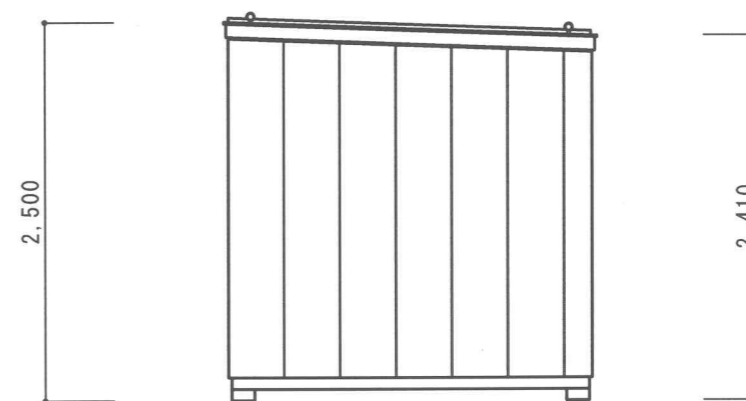

換気扇 ⊗

換気がリ ☒

オプション

床面積

G 4 5	12.91㎡ (外寸) ≒ 3.91坪
-------	---------------------

G-45

特記事項	

東北グレーダー株式会社
 仙台市泉区松森字中道81番地