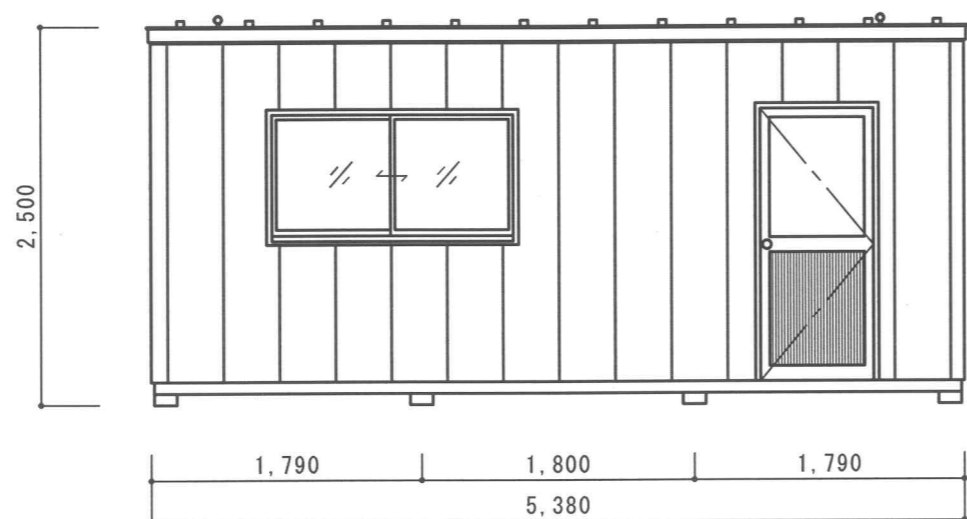

グレードハウス G 4 5

外部仕上表

屋根	カラー鋼板瓦葺
外壁	金属系サイディング (ウレタン貼) t=15
外部建具	カラーアルミサッシ

内部仕上表

天井	鉄骨あらわしの上カラーポート (白) 仕上げ
内壁	プリントボード t=4
床	耐水ベニヤ t=12
巾木	ラワン 40×15
回縁	ラワン 40×15

備 品

外線引込口・分電盤・コンセント

蛍光灯 ☐ = ㊦ = ☐

換気扇 ⊗

換気がリ ☒

オプション

床面積

G 4 5	12.91㎡ (外寸) ≒ 3.91坪
-------	---------------------

G-45

特記事項	

東北グレーダー株式会社
 仙台市泉区松森字中道81番地