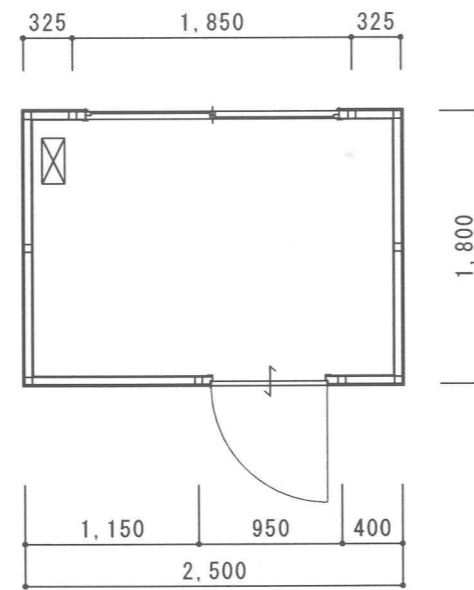

グレードハウス G-15

外部仕上表

屋根	長尺カラー鋼板瓦葺葺
外壁	金属系サイディング（ウレタン貼） t=15
外部建具	カラーアルミサッシ

内部仕上表

天井	鉄骨現しの上カラーボード（白）仕上
内壁	プリント合板
床	耐水合板 t=12
巾木	ラワン 40×15
回縁	ラワン 40×15

備品

換気ガラリ

オプション

床面積

G-15 4.50㎡（外寸） ≒ 1.3坪

特記事項	

東北グレーダー株式会社  
 仙台市泉区松森字中道81番地

件名	グレードハウス G 1 5		図面NO
縮尺	1/50	日付	