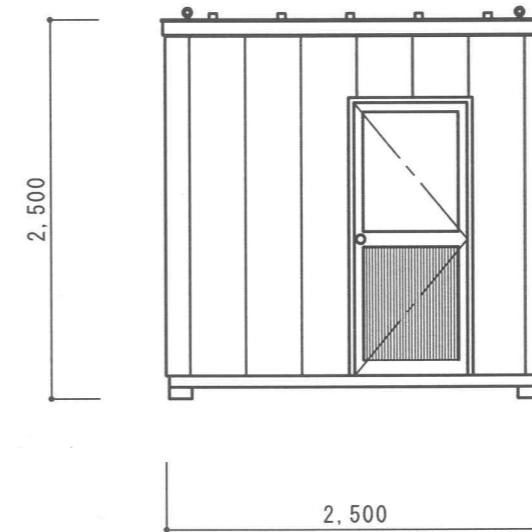

グレードハウス G-15

外部仕上表

屋根	長尺カラー鋼板瓦葺葺
外壁	金属系サイディング（ウレタン貼） t=15
外部建具	カラーアルミサッシ

内部仕上表

天井	鉄骨現しの上カラーボード（白）仕上
内壁	プリント合板
床	耐水合板 t=12
巾木	ラワン 40×15
回縁	ラワン 40×15

備品

換気ガラリ

オプション

床面積

G-15 4.50㎡（外寸） ≒ 1.3坪

特記事項	

東北グレーダー株式会社  
 仙台市泉区松森字中道81番地

件名	グレードハウス G 1 5		図面NO
縮尺	1/50	日付	