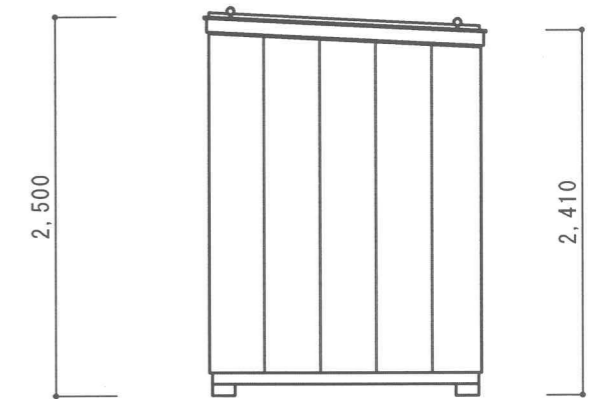

グレードハウス G-15

外部仕上表

屋根	長尺カラー鋼板瓦葺葺
外壁	金属系サイディング（ウレタン貼） t=15
外部建具	カラーアルミサッシ

内部仕上表

天井	鉄骨現しの上カラーボード（白）仕上
内壁	プリント合板
床	耐水合板 t=12
巾木	ラワン 40×15
回縁	ラワン 40×15

備品

換気ガラリ

オプション

床面積

G-15 4.50㎡（外寸） ≒ 1.3坪

特記事項	

東北グレーダー株式会社  
 仙台市泉区松森字中道81番地

件名	グレードハウス G 1 5		図面NO
縮尺	1/50	日付	