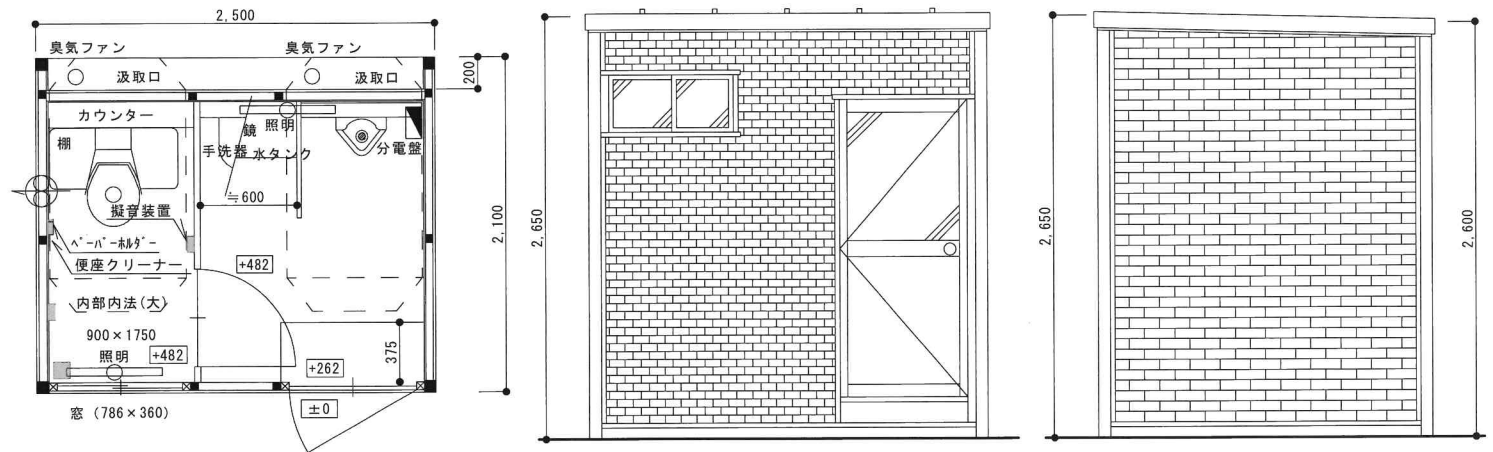

女性にもやさしい
グレードハウス

快適

トイレシリーズ

快適トイレ type I

快適トイレ type I 仕様

- ◆構造材 / 角型鋼・等辺山角鋼 ◆外装材 / 金属サイディング(レンガ調) ◆屋根材 / カラー鉄板瓦棒葺き ◆床 / 耐水合板(長尺塩ビ仕上) ◆内壁 / プリント合板(白)
- ◆天井 / 鉄骨表しの上、化粧プリント仕上
- ◆その他 / 内部間仕切(衣料用フック付き)・照明・非常用照明(乾電池式)・ガラリ・棚・手洗器(上部水タンク付き)・鏡・ペーパーホルダー・擬音装置・便座クリーナー
- ◆重量 / 約 850 kg

快適トイレ type II

快適トイレ type II 仕様

- ◆構造材 / 角型鋼・等辺山角鋼 ◆外装材 / 金属サイディング(レンガ調) ◆屋根材 / カラー鉄板瓦棒葺き ◆床 / 耐水合板(長尺塩ビ仕上) ◆内壁 / プリント合板(白)
- ◆天井 / 鉄骨表しの上、化粧プリント仕上
- ◆その他 / 内部間仕切(衣料用フック付き)・照明・非常用照明(乾電池式)・換気扇・棚・カウンター棚・手洗器(上部水タンク付き)・鏡・ペーパーホルダー・擬音装置・便座クリーナー・便槽 2台・臭気ファン・点検口 2カ所・大小ポンプ式水タンク(凍結防止ヒーター付)
- ◆重量 / 約 1100 kg