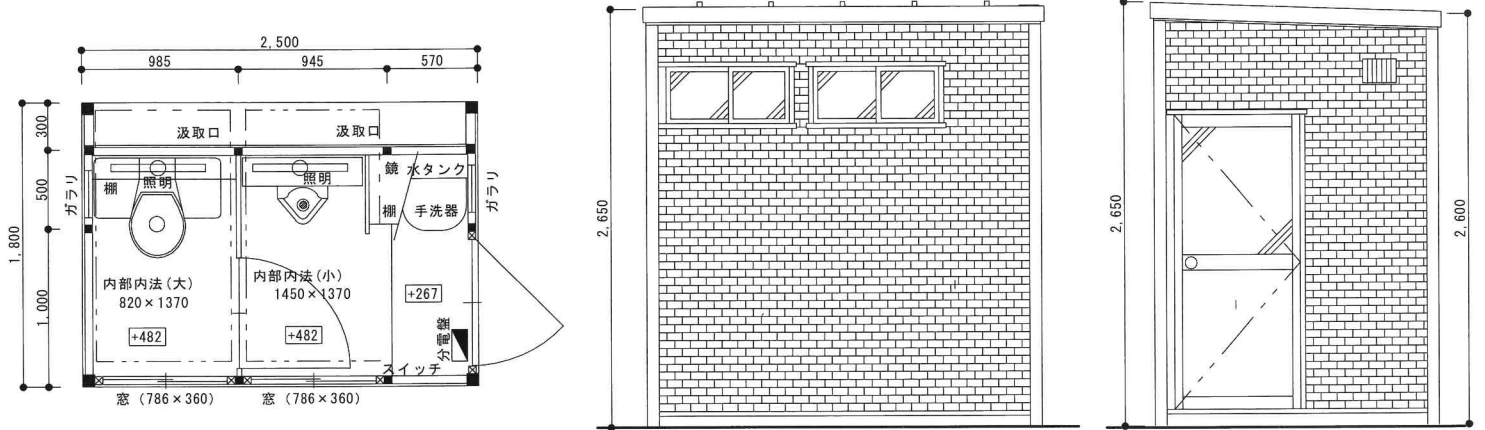

女性にもやさしい
グレードハウス

快適

トイレシリーズ

快適トイレ type I

快適トイレ type I 仕様

- ◆構造材 / 角型鋼・等辺山角鋼 ◆外装材 / 金属サイディング(レンガ調) ◆屋根材 / カラー鉄板瓦棒葺き ◆床 / 耐水合板(長尺塩ビ仕上) ◆内壁 / プリント合板(白)
- ◆天井 / 鉄骨表しの上、化粧プリント仕上
- ◆その他 / 内部間仕切(衣料用フック付き)・照明・非常用照明(乾電池式)・ガラリ・棚・手洗器(上部水タンク付き)・鏡・ペーパーホルダー・擬音装置・便座クリーナー
- ◆重量 / 約 850 kg

快適トイレ type II

快適トイレ type II 仕様

- ◆構造材 / 角型鋼・等辺山角鋼 ◆外装材 / 金属サイディング(レンガ調) ◆屋根材 / カラー鉄板瓦棒葺き ◆床 / 耐水合板(長尺塩ビ仕上) ◆内壁 / プリント合板(白)
- ◆天井 / 鉄骨表しの上、化粧プリント仕上
- ◆その他 / 内部間仕切(衣料用フック付き)・照明・非常用照明(乾電池式)・換気扇・棚・カウンター棚・手洗器(上部水タンク付き)・鏡・ペーパーホルダー・擬音装置・便座クリーナー・便槽 2台・臭気ファン・点検口 2カ所・大小ポンプ式水タンク(凍結防止ヒーター付)
- ◆重量 / 約 1100 kg