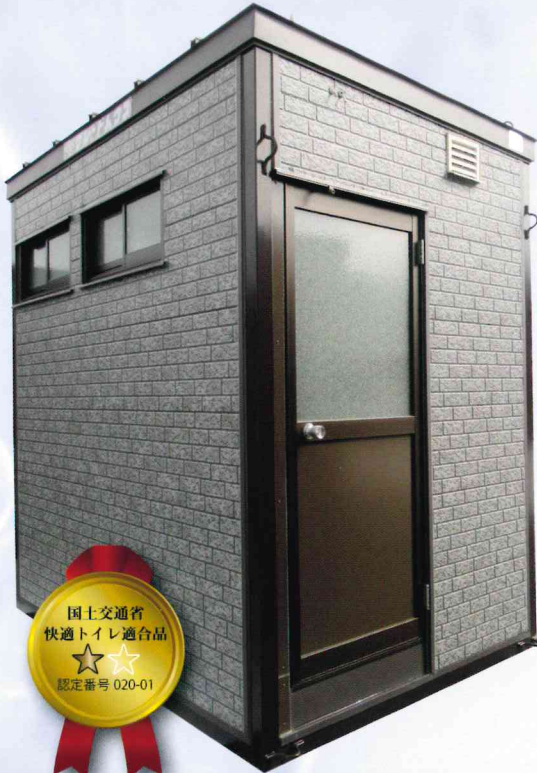

# 女性にもやさしい グレードハウス 快適 トイレシリーズ

トイレのイメージを一新。中は広々で女性にもやさしい快適空間。  
完全ユニット式で置くだけ簡単。4t車で運搬可能です。

●広々空間の小便器・洋式便座・鏡付き洗面台、洋式便座は匂い逆流防止機能付き

快適トイレハウス type II

快適トイレハウス type I

●便座除菌クリーナーや擬音装置など、女性にもやさしい備品も標準装備

●荷物置き場や、備品置き場など各所に棚を設置

●ハウスのサイズ内に収めた廃水タンク。排気口を高い位置にすることで周囲の環境にも配慮しました。(type II)

※内装の写真はすべて type II のものです。 ※本仕様は性能・品質向上のため予告なく変更することがあります。