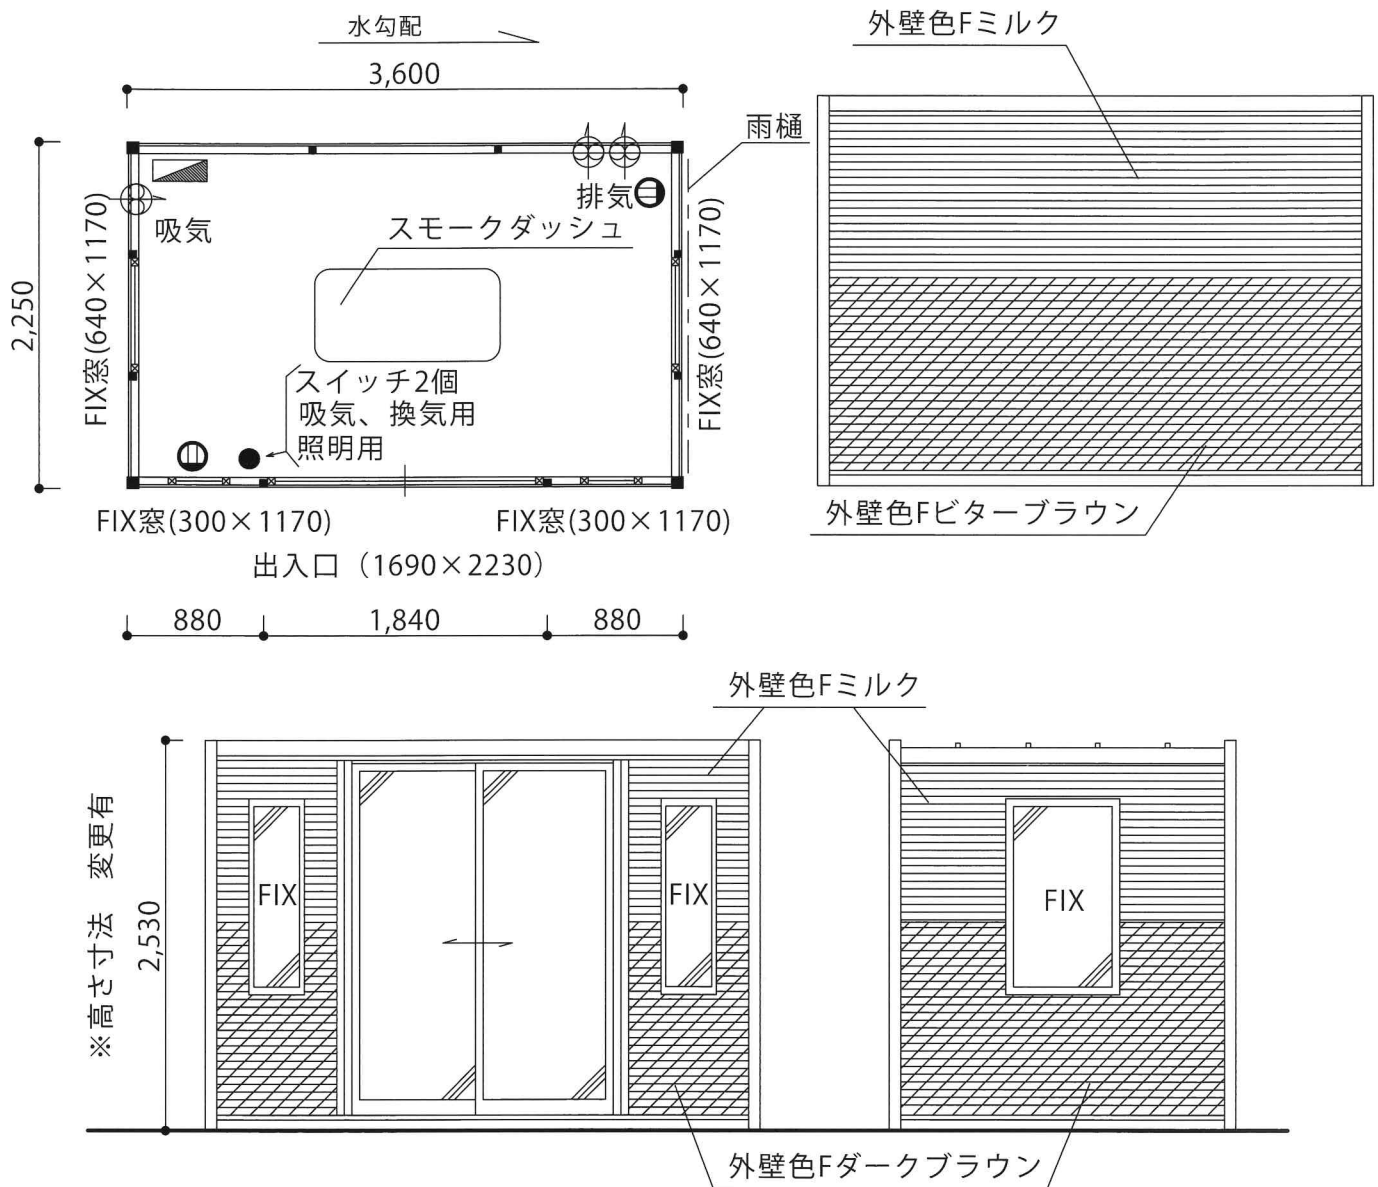

喫煙用BOXハウス グレードハウス

仕様の一例です（各種オーダー承ります）

仕様（一例）

- 天 井／断熱材充填の上、化粧プリント仕上
- 内 壁／断熱材充填の上、化粧プリント又は塗装仕上
- 床 / 下地無地コンパネ、フロアタイル仕上
- 外 壁／金属系サイディング
- 屋 根／カラー鋼板瓦棒葺き
- 電 気／LED照明・コンセント
- 換気扇 三菱電機 (EX-25EK6-C,M) 2台
- SMART QUALITY スモークダッシュ (BS-C13C+BT-60C-W)
- 吸気ユニット／三菱電機 (p-13WQU) 1台
- 構 造／軽量鉄骨